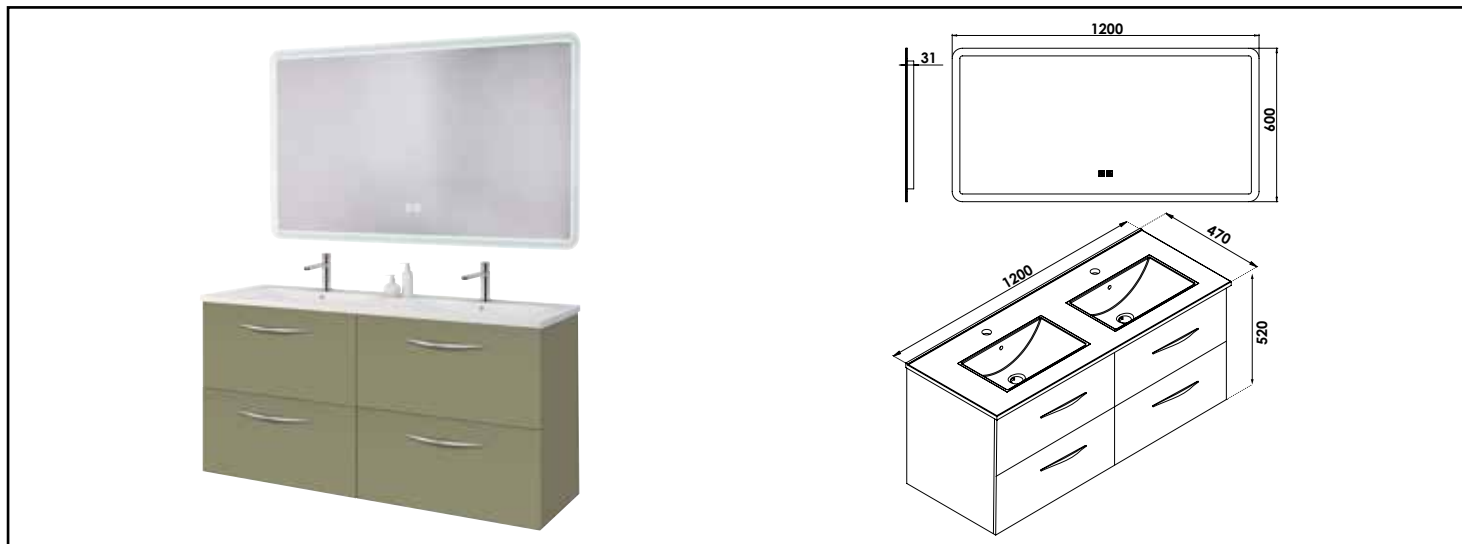

MEUBLE SUSP DUBAÏ AVEC MIROIR LED ATHENES - LARG 120 CM - FINITION : VERT MENTHE

COMPATIBILITÉ

Veiller à l'encombrement nécessaire au montage et à la pose du meuble.